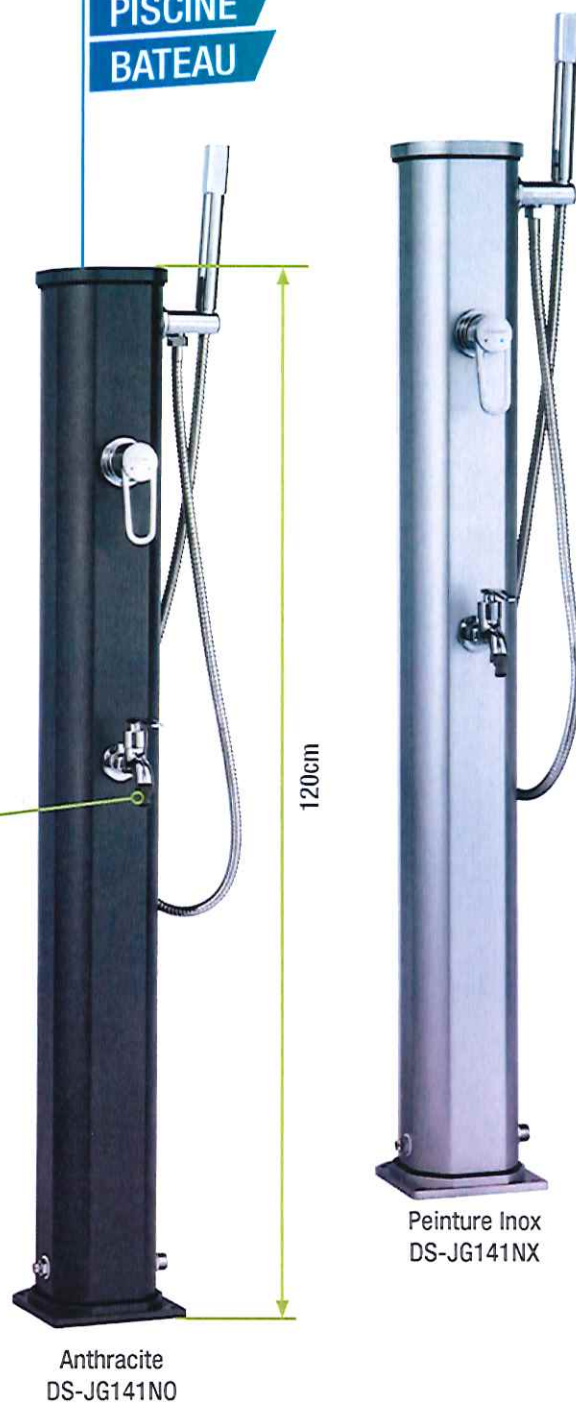

### POINTS FORTS

- Capacité de 20 L
- Corps en aluminium
- Discrète et facile à intégrer
- Utilise l'énergie solaire
- Rince-pieds avec connecteur 25 mm
- Douchette amovible

### CARACTÉRISTIQUES

Matériaux	Aluminium	Dimensions socle	16 x 18 cm
Poids	5,5 kg	Kit de fixation	Inclus
Capacité	20 L	Garantie	2 ans
Hauteur	120 cm		

JARDIN  
PISCINE  
BATEAU

Anthracite  
DS-JG141N0

Peinture Inox  
DS-JG141NX

Elle s'installe en quelques minutes grâce à son gabarit de perçage et se raccorde facilement à n'importe quel tuyau de jardin.