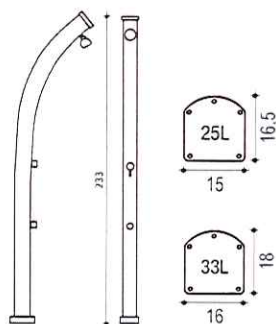

MODERNE & FONCTIONNELLE

JOLLY

DISPONIBLE JUSQU'À ÉPUISEMENT DES STOCKS

POINTS FORTS

Disponible en 25 L et 33 L

Utilise l'énergie solaire

5 couleurs au choix

Rince-pieds inclus

Installation facile

CARACTÉRISTIQUES

Matériaux	Aluminium	Dimensions socle 25 L	15 x 16,5 cm
Poids 25 L/33 L	10,5 kg/11 kg	Dimensions socle 33 L	16 x 18 cm
Capacité	25 L / 33 L	Kit de fixation	Inclus
Hauteur	233 cm	Garantie	2 ans