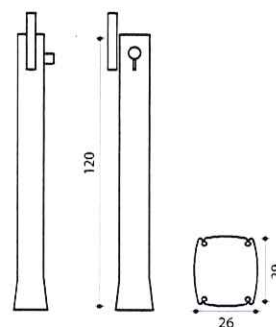

Rose
DS-HG142RS